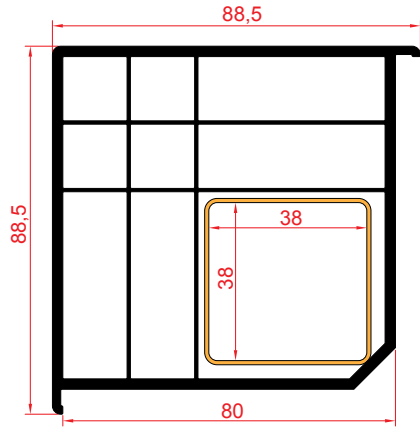

70-80 Köşe Dönüş Adaptörü
70-80 Corner Turn Adapter
بروفيل محول الدوارن 70-80 مم