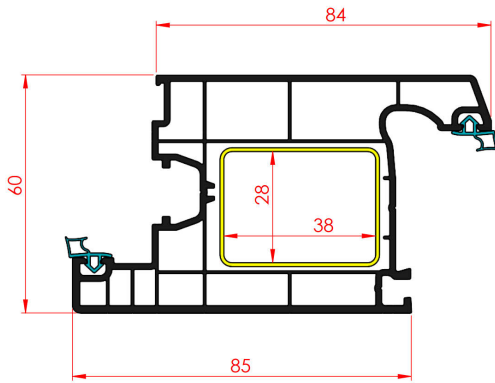

60 mm 4 odacıklı L Kasa Profili
60 mm 4 Chamber L Frame Profile

60 mm 4 odacıklı Pervazlı Kasa Profili
60 mm 4 Chambered Frame Profile

60 mm 4 odacıklı Kanat Profili
60 mm 4 Chamber Wing Profile

60 mm 3 odacıklı Orta Kayıt Profili
60 mm 3 Chamber Middle Registration Profile