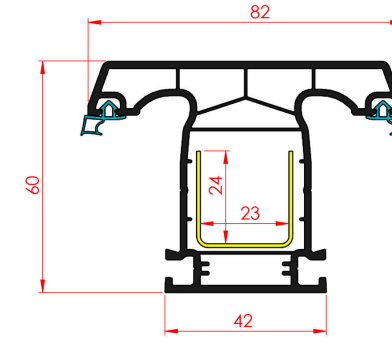

IBIZA TETRA 60 SERİ

POLERPLAST

IBIZA QUADRO 60 SERİ

60 mm 3 odacıklı L Kasa Profili
60 mm 3 Chamber L Frame Profile

60 mm 3 odacıklı Pervazlı Kasa Profili
60 mm 3 Chambered Frame Profile

60 mm 3 odacıklı Kanat Profili
60 mm 3 Chamber Wing Profile

60 mm 4 odacıklı L Kasa Profili
60 mm 4 Chamber L Frame Profile

60 mm 4 odacıklı Pervazlı Kasa Profili
60 mm 4 Chambered Frame Profile

60 mm 4 odacıklı Kanat Profili
60 mm 4 Chamber Wing Profile

60 mm 3 odacıklı Orta Kayıt Profili
60 mm 3 Chamber Middle Registration Profile

60 mm 3 odacıklı İçe Açılır Kapı Profili
60 mm 3 Chamber Inward Opening Door Profile

60 mm 3 odacıklı Hareketli Orta Kayıt Profili
60 mm 3 Chamber Movable Middle Registration Profile

60 mm 4 odacıklı Orta Kayıt Profili
60 mm 4 Chamber Middle Registration Profile

60 mm 4 odacıklı İçe Açılır Kapı Profili
60 mm 4 Chamber Inward Opening Door Profile

60 mm 4 odacıklı Hareketli Orta Kayıt Profili
60 mm 4 Chamber Movable Middle Registration Profile

60 mm lik 4 mm Tek Cam Çıtası
60 mm 4 mm Single Glazing Bead