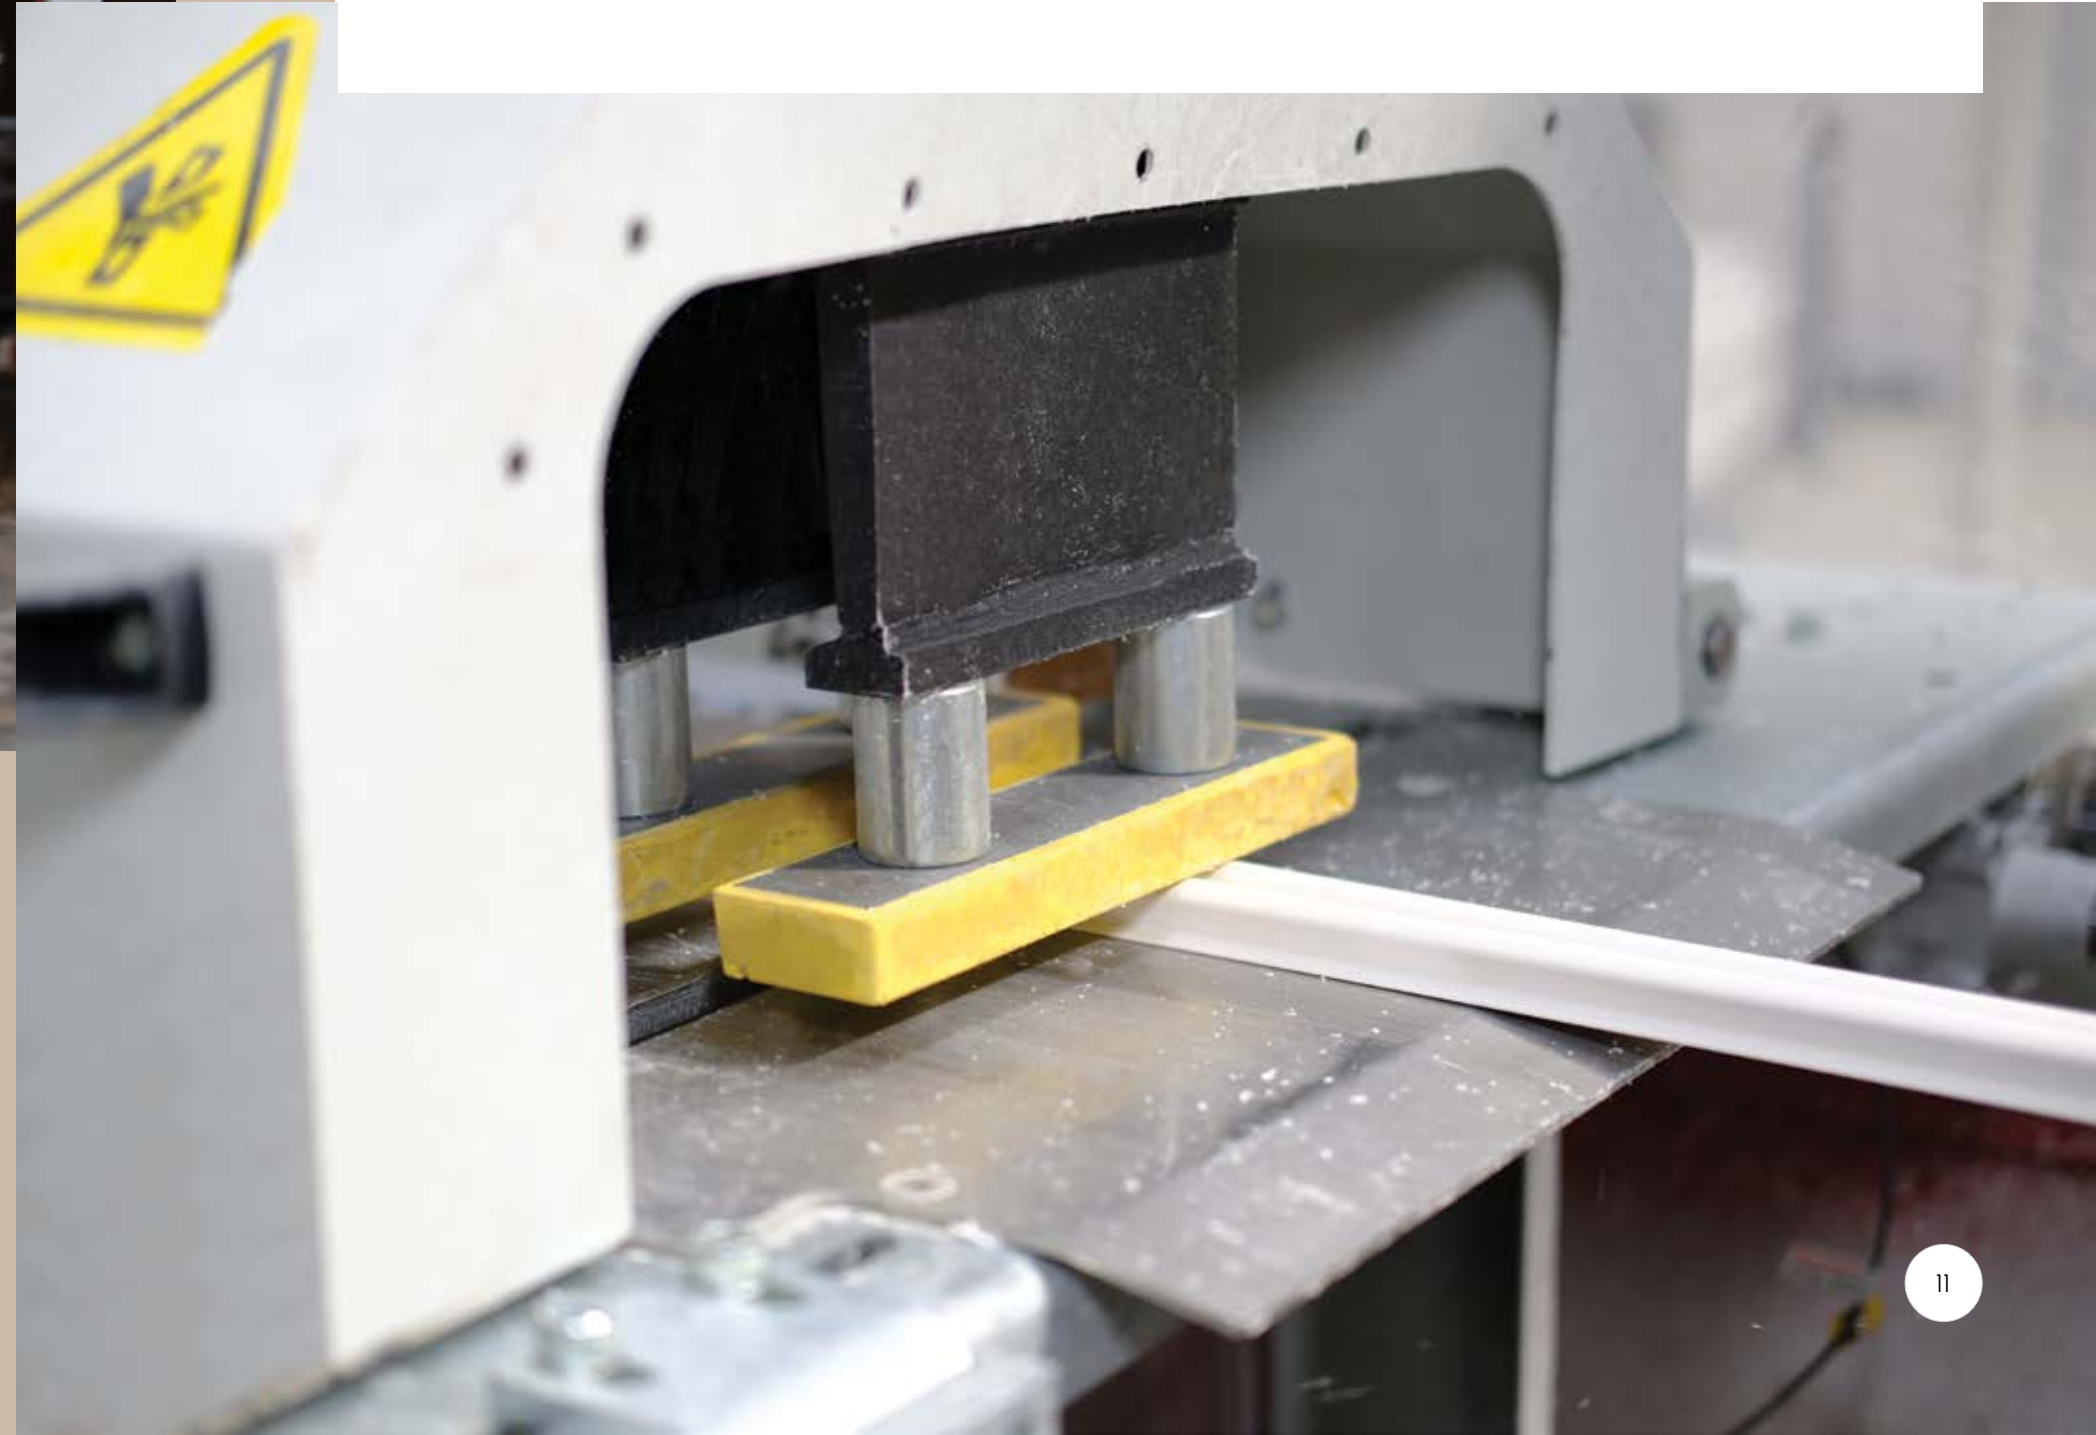

 **POLERPLAST**

HER AŞAMADA KALİTE KONTROL

QUALITY CONTROL AT EVERY STAGE

مراقبة الجودة في كل مرحلة

 **POLERPLAST**

polerplast.com

POLERPLAST PVC Pencere ve Kapı Sistemleri müşterilerinin güvenine layık olabilmek adına, mükemmel sonuçlar için üretimin her aşamasında kalite kontrolden asla taviz vermemektedir. Gelişmiş Ar-Ge laboratuvarlarında ham madde girişinden ürünün sevkine kadar süreçlerin tamamı kontrol altında tutulmaktadır.

POLERPLAST PVC Window and Door Systems never compromises on quality control at every stage of production for perfect results in order to be worthy of the trust of its customers. In advanced R&D laboratories, all processes from raw material entry to product shipment are kept under control.

أنظمة النوافذ والأبواب (PVC) من "بولير بلاست" (POLERPLAST) لا تتنازل أبدًا عن مراقبة الجودة في كل مرحلة من مراحل الإنتاج للحصول على نتائج مثالية من أجل أن تكون جديرة بثقة عملائها. في مختبرات البحث والتطوير المتقدمة، يتم التحكم في جميع العمليات من دخول المواد الخام إلى شحن المنتج.