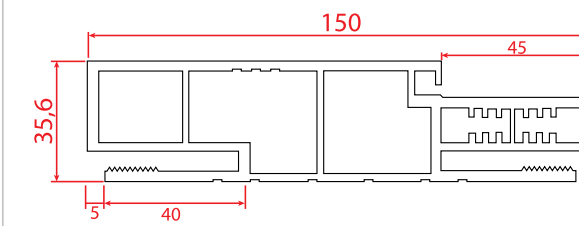

36 mm Çift Cam Çıtası
36 mm Double Glazing Bead

 **POLERPLAST**

70-80 Köşe Dönüş Adaptörü
70-80 Corner Turn Adapter
بروفيل محول الدوارن 70-80 مم

70 mm Açılı Adaptör Profili
70 mm Angled Adapter Profile
بروفيل المحول ذو الزاوية 70 مم

70mm Seri 40mm Yükseltme Profili
70mm Series 40mm Rise Profile
بروفيل الترفيع السريع 40 مم 70 مم

110mm Kasa Profili
110mm Frame Profile
بروفيل هيكل الباب 110 مم

150mm Kasa Profili
150mm Frame Profile
بروفيل هيكل الباب 150 مم