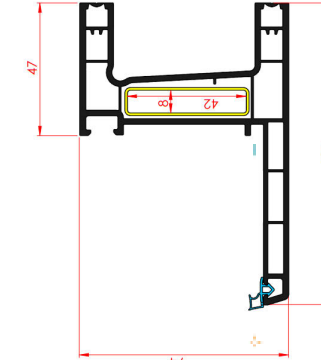

Sürme Çift Ray Kasa Profili
Sliding Double Rail Frame Profile
انزلاق الملف الشخصي مزدوج السكك الحديدية

Sürme Pervazlı Kasa Profili
Sliding Frame Profile