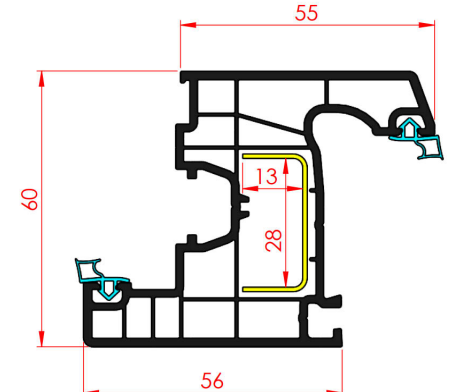

IBIZA TETRA 60 SERİ

POLERPLAST

IBIZA QUADRO 60 SERİ