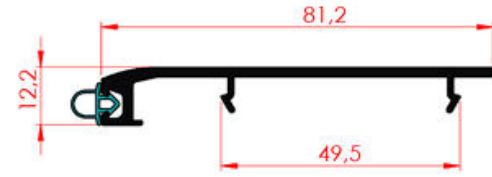

Alt Merkezleme Ray
Bottom Centering Rail

Üst Merkezleme
Top Centering

Çift Kanat Birleştirme
Double Wing Joining

Yalıtımlı Sürme Kasa Kapama Profili
Insulated Sliding Sash Profile

Yalıtımlı Sürme Kanat Kapama Profili
Insulated Sliding Wing Closure Profile