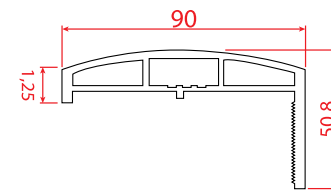

110mm Kasa Profili
110mm Frame Profile
بروفيل هيكل الباب 110 مم

190mm Kasa Profili
190mm Frame Profile
بروفيل هيكل الباب 190 مم

70mm Seri 20mm Yükseltme Profili
70mm Series 20mm Rise Profile
بروفيل الترفيع السريع 20 مم 70 مم

100mm Panel
100mm Panel
صفیحة 100 مم

POLER DOOR
Pvc Kompozit Kapı Kasaları