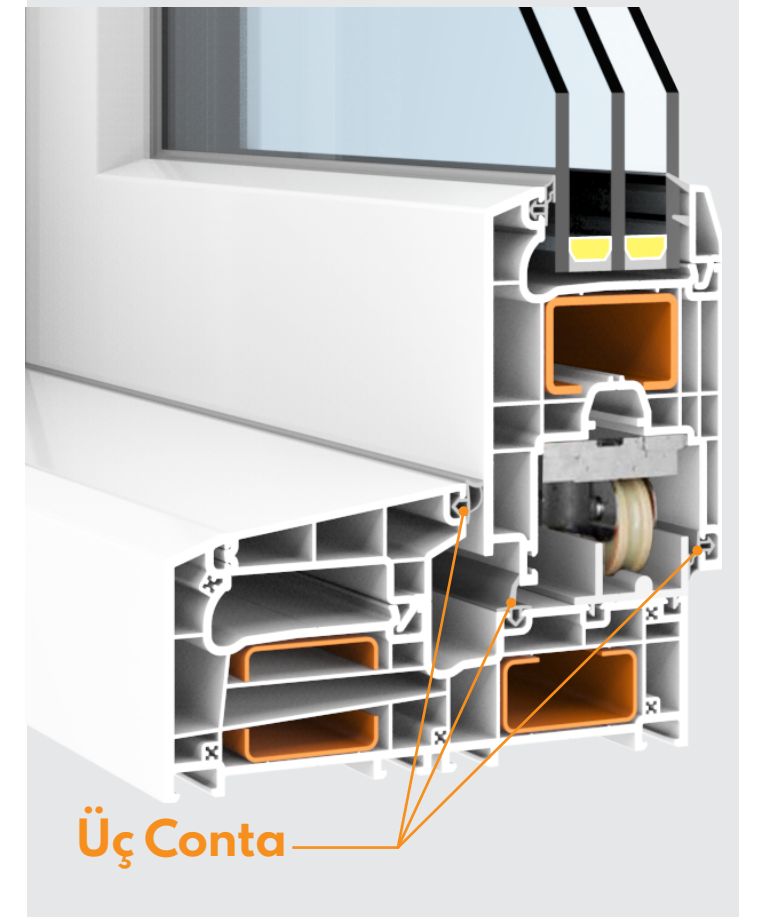

Sürme Pencerede İnovasyonun Yeni Adı

'Aura Sürme'

Yeşil Dönüşüme Katkı
Enerji verimliliği ve enerji kaybını önlemede proses ve teknik dizayna bağlı

AURA
YENİ NESİL SÜRME SİSTEMİ

Hava ve su tahliye akış dizaynı
Kanala hız akış yolu sağlayan alüminyum ray sistemi ile geniş kanatlarda dahi kolay sürülüm.

Rüzgar - Isı- Ses yalıtımı
Üç contalı üç camlı özelliği ile üst performans taşır.

Innovation Value Technology

Üç Conta
Üç Camlı
Konforlu
Yalıtımlı
Yeni Nesil Sürme Sistemi.

Üç Conta