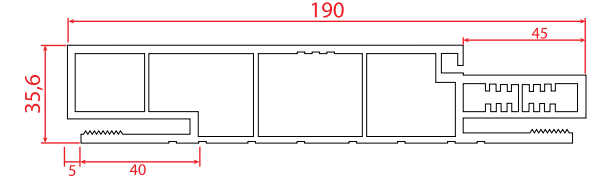

70mm Seri 40mm Yükseltme Profili
70mm Series 40mm Rise Profile
بروفيل الترفيع السريع 40 مم 70 مم

110mm Kasa Profili
110mm Frame Profile
بروفيل هيكل الباب 110 مم

150mm Kasa Profili
150mm Frame Profile
بروفيل هيكل الباب 150 مم