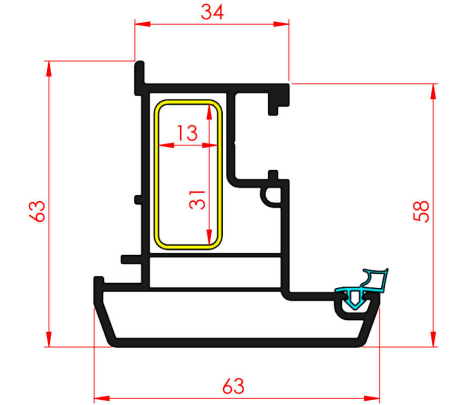

60 mm 3 odacıklı İçe Açılır Kapı Profili
60 mm 3 Chamber Inward Opening Door Profile

60 mm 3 odacıklı Hareketli Orta Kayıt Profili
60 mm 3 Chamber Movable Middle Registration Profile

60 mm 4 odacıklı Orta Kayıt Profili
60 mm 4 Chamber Middle Registration Profile

60 mm 4 odacıklı İçe Açılır Kapı Profili
60 mm 4 Chamber Inward Opening Door Profile

60 mm 4 odacıklı Hareketli Orta Kayıt Profili
60 mm 4 Chamber Movable Middle Registration Profile

60 mm lik 4 mm Tek Cam Çıtası
60 mm 4 mm Single Glazing Bead