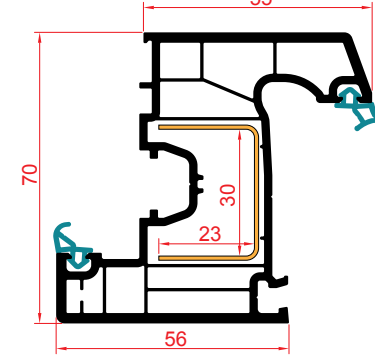

70mm Pervazlı Kasa Profili
70mm Groined Frame Profile
بروفيل هيكل الباب ذو الإطار 70 مم

70 mm Kanat Profili
70 mm Wing Profile
بروفيل الجناح 70 مم

Sürme Çift Ray Kasa Profili
Sliding Double Rail Frame Profile
انزلاق الملف الشخصي مزدوج السكك الحديدية