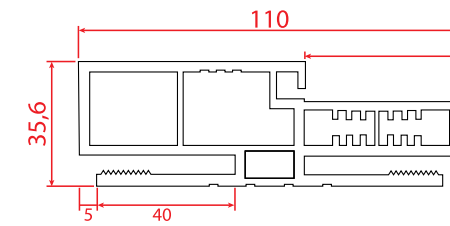

110mm Kasa Profili
110mm Frame Profile
بروفيل هيكل الباب 110 مم