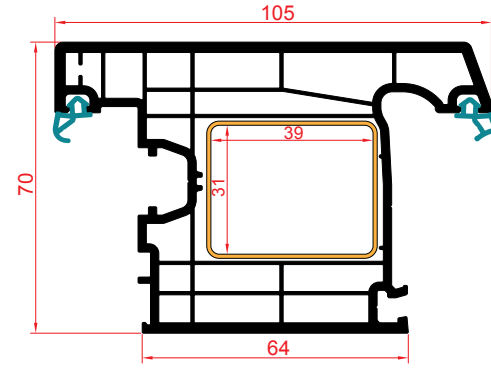

Sürme Tek Ray Fix Kasa Profili
Sliding Single Rail Fix Frame Profile
بروفيل هيكل الباب فيكس ذو سكة حديدية مفردة بالانزلاق

Sürme Kanat Profili
Sliding Wing Profile
بروفيل الجناح ذو الانزلاق

70mm Orta Kayıt Profili
70 mm Vertical Meeting Rail Profile
بروفيل القسم الوسطي 70 مم

70mm Hareketli Orta Kayıt Profili
70 mm Movable Vertical Meeting Rail Profile
بروفيل القسم الوسطي المتحرك 70 مم

70 mm Dışa Açılır Kapı Profili
70 mm Outward Opening Door Profile
بروفيل الباب الذي يفتح إلى الخارج 70 مم