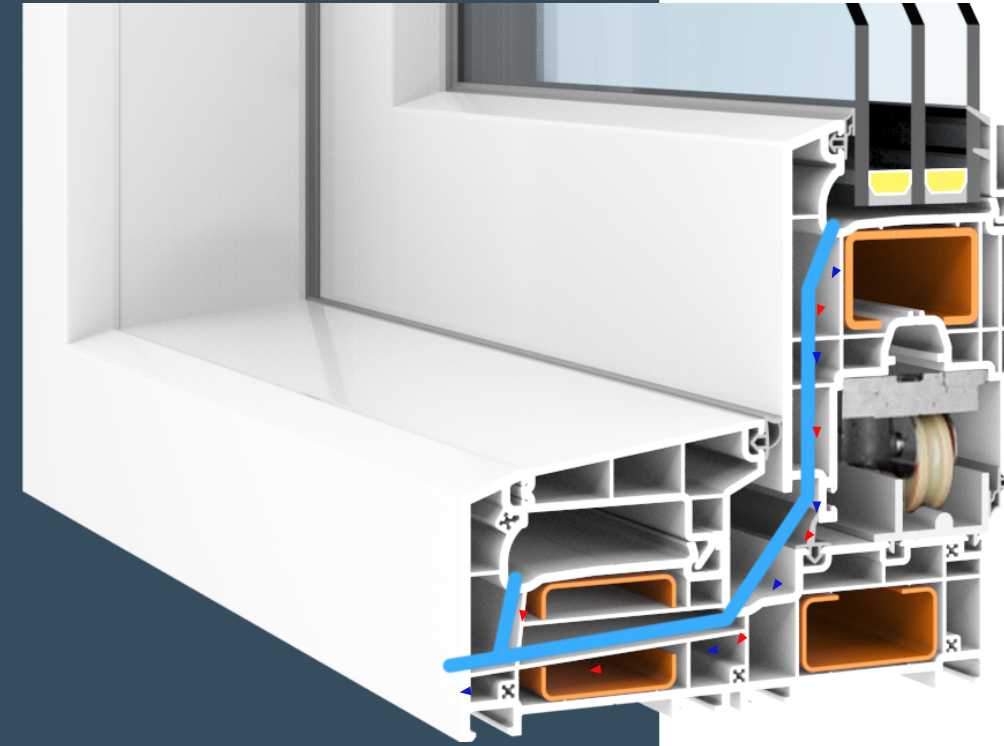

Rüzgar - Isı- Ses yalıtımı
Üç contalı üç camlı özelliği ile üst performans taşır.

Innovation Value Technology

Üç Conta
Üç Camlı
Konforlu
Yalıtımlı
Yeni Nesil Sürme Sistemi.

Üç Conta

70 mm Kasa Profili
70 mm Frame Profile
بروفيل هيكل الباب 70 مم