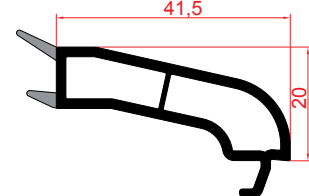

44x80 Düz Pervaz
44x80 Straight Molding
إطار عادي 80*44

Sürme Çift Cam Çıtası
Sliding Double Glazing Bead
لوح الزجاج مجوز بالانزلاق

24mm Çift Cam Çıtası
24mm Double Glazing Bead
لوح الزجاج مجوز 24 مم

70mm 20mm Çift Cam Çıtası
70mm 20mm Double Glazing Beads
لوح الزجاج مجوز 20 مم 70 مم