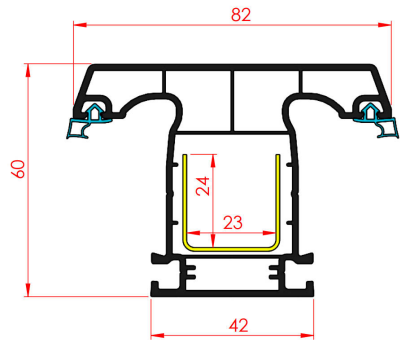

60 mm 3 odacıklı L Kasa Profili
60 mm 3 Chamber L Frame Profile

60 mm 3 odacıklı Orta Kayıt Profili
60 mm 3 Chamber Middle Registration Profile