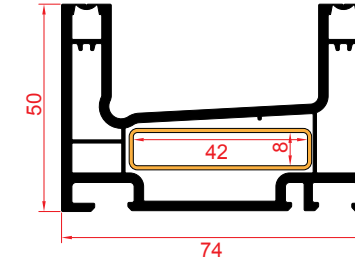

70mm Pervazlı Kasa Profili
70mm Groined Frame Profile
بروفيل هيكل الباب ذو الإطار 70 مم

70 mm Kanat Profili
70 mm Wing Profile
بروفيل الجناح 70 مم

Sürme Çift Ray Kasa Profili
Sliding Double Rail Frame Profile
انزلاق الملف الشخصي مزدوج السكك الحديدية