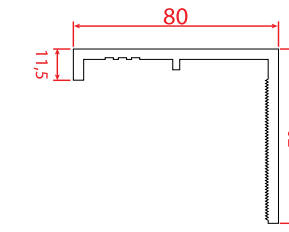

150mm Kasa Profili
150mm Frame Profile
بروفيل هيكل الباب 150 مم