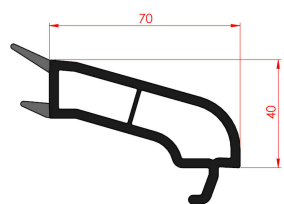

Sürme Çift Cam Çıtası
Sliding Double Glazing Bead
لوح الزجاج مجوز بالانزلاق

60 mm lik 4 mm Tek Cam Çıtası
60 mm 4 mm Single Glazing Bead