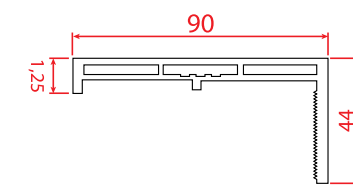

110mm Kasa Profili
110mm Frame Profile
بروفيل هيكل الباب 110 مم

190mm Kasa Profili
190mm Frame Profile
بروفيل هيكل الباب 190 مم

70mm Seri 20mm Yükseltme Profili
70mm Series 20mm Rise Profile
بروفيل الترفيع السريع 20 مم 70 مم

100mm Panel
100mm Panel
صفیحة 100 مم

POLER DOOR
Pvc Kompozit Kapı Kasaları