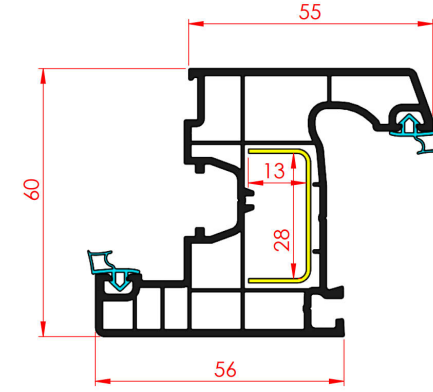

IBIZA TETRA 60 SERİ

POLERPLAST

IBIZA QUADRO 60 SERİ

60 mm 3 odacıklı L Kasa Profili
60 mm 3 Chamber L Frame Profile

60 mm 3 odacıklı Pervazlı Kasa Profili
60 mm 3 Chambered Frame Profile

60 mm 3 odacıklı Kanat Profili
60 mm 3 Chamber Wing Profile