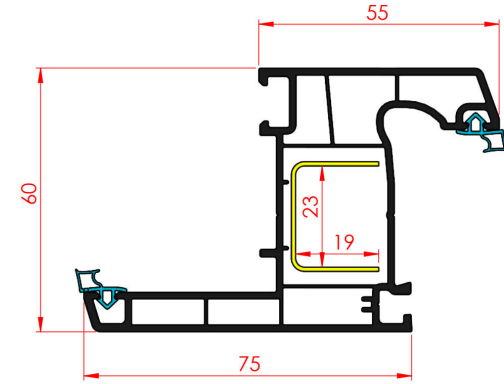

IBIZA TETRA 60 SERİ

POLERPLAST

IBIZA QUADRO 60 SERİ

60 mm 3 odacıklı L Kasa Profili
60 mm 3 Chamber L Frame Profile

60 mm 3 odacıklı Pervazlı Kasa Profili
60 mm 3 Chambered Frame Profile

60 mm 3 odacıklı Kanat Profili
60 mm 3 Chamber Wing Profile