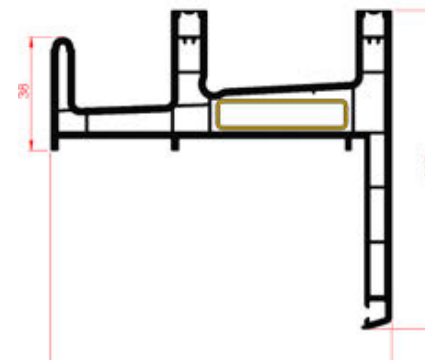

Sürme Tek Ray Fix Kasa Profili
Sliding Single Rail Fix Frame Profile
بروفيل هيكل الباب فيكس ذو سكة حديدية مفردة بالانزلاق

Sürme Sineklikli Pervazlı Kasa Profili
Sliding Fly Screen and Molded Case