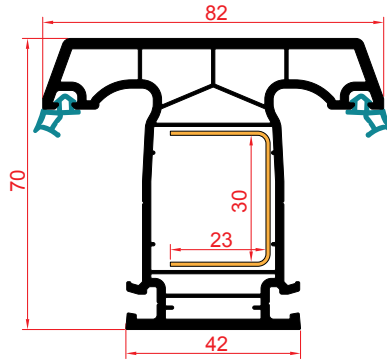

70 mm Kasa Profili
70 mm Frame Profile
بروفيل هيكل الباب 70 مم