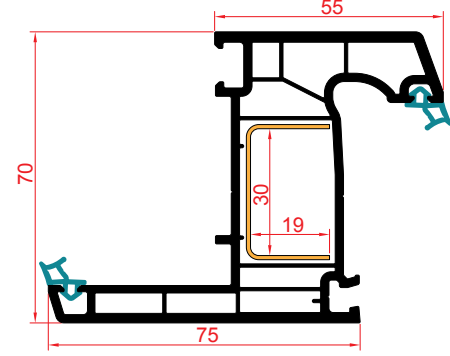

70mm Pervazlı Kasa Profili
70mm Groined Frame Profile
بروفيل هيكل الباب ذو الإطار 70 مم

70 mm Kanat Profili
70 mm Wing Profile
بروفيل الجناح 70 مم

Sürme Çift Ray Kasa Profili
Sliding Double Rail Frame Profile
انزلاق الملف الشخصي مزدوج السكك الحديدية