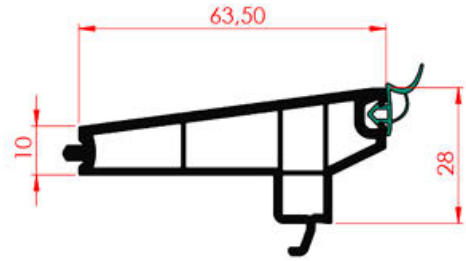

Yalıtımlı Sürme Kasa Kapama Profili
Insulated Sliding Sash Profile