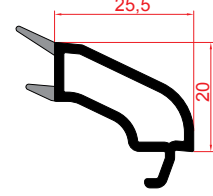

110mm Kasa Profili
110mm Frame Profile
بروفيل هيكل الباب 110 مم

190mm Kasa Profili
190mm Frame Profile
بروفيل هيكل الباب 190 مم

70mm Seri 20mm Yükseltme Profili
70mm Series 20mm Rise Profile
بروفيل الترفيع السريع 20 مم 70 مم

100mm Panel
100mm Panel
صفیحة 100 مم

POLER DOOR
Pvc Kompozit Kapı Kasaları