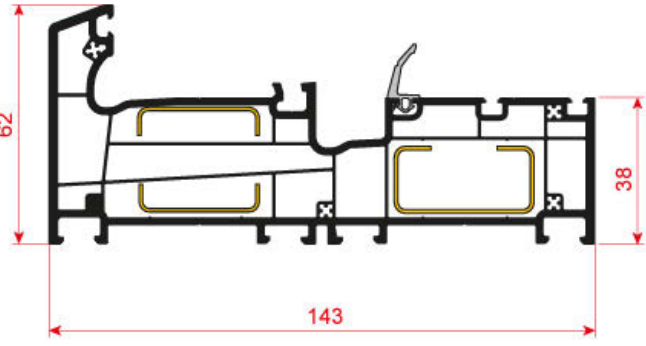

AURA SLİDE YALITIMLI SÜRME SERİ

POLERPLAST

AURA SLİDE YALITIMLI SÜRME SERİ AKSESUARLARI

Yalıtımlı Sürme Kasa Profili
Insulated Sliding November Safe Profile