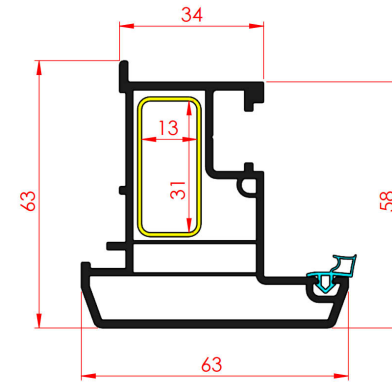

IBIZA TETRA 60 SERİ

POLERPLAST

IBIZA QUADRO 60 SERİ

60 mm 3 odacıklı L Kasa Profili
60 mm 3 Chamber L Frame Profile

60 mm 3 odacıklı Pervazlı Kasa Profili
60 mm 3 Chambered Frame Profile

60 mm 3 odacıklı Kanat Profili
60 mm 3 Chamber Wing Profile

60 mm 4 odacıklı L Kasa Profili
60 mm 4 Chamber L Frame Profile

60 mm 4 odacıklı Pervazlı Kasa Profili
60 mm 4 Chambered Frame Profile

60 mm 4 odacıklı Kanat Profili
60 mm 4 Chamber Wing Profile

60 mm 3 odacıklı Orta Kayıt Profili
60 mm 3 Chamber Middle Registration Profile

60 mm 3 odacıklı İçe Açılır Kapı Profili
60 mm 3 Chamber Inward Opening Door Profile

60 mm 3 odacıklı Hareketli Orta Kayıt Profili
60 mm 3 Chamber Movable Middle Registration Profile

60 mm 4 odacıklı Orta Kayıt Profili
60 mm 4 Chamber Middle Registration Profile