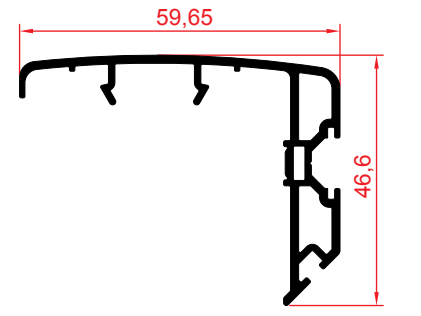

70mm Hareketli Orta Kayıt Profili
70 mm Movable Vertical Meeting Rail Profile
بروفيل القسم الوسطي المتحرك 70 مم

70 mm Dışa Açılır Kapı Profili
70 mm Outward Opening Door Profile
بروفيل الباب الذي يفتح إلى الخارج 70 مم

Sürme Pervazlı Kasa Profili
Sliding Frame Profile

Sürme Sineklikli Pervazlı Kasa Profili
Sliding Fly Screen and Molded Case

Sürme Interlock Profili
Sliding Interlock Profile
بروفيل إنترلوك ذو الانزلاق

70 mm İçe Açılır Kapı Profili
70 mm Inward Opening Door Profile
بروفيل الباب الذي يفتح إلى الداخل 70 مم