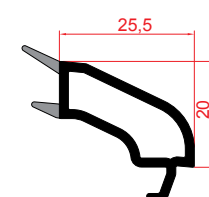

70mm 20mm Çift Cam Çıtası
70mm 20mm Double Glazing Beads
لوحة الزجاج مجوز 20 مم 70 مم