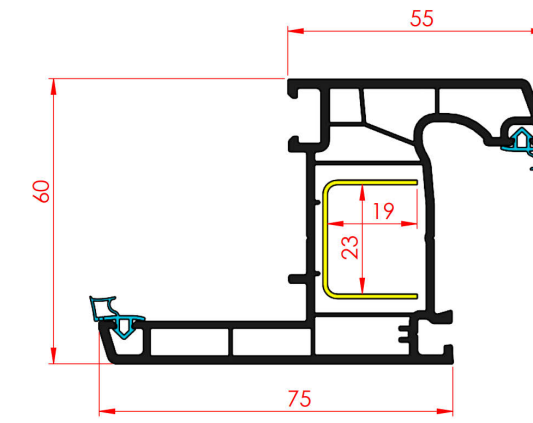

IBIZA TETRA 60 SERİ

POLERPLAST

IBIZA QUADRO 60 SERİ