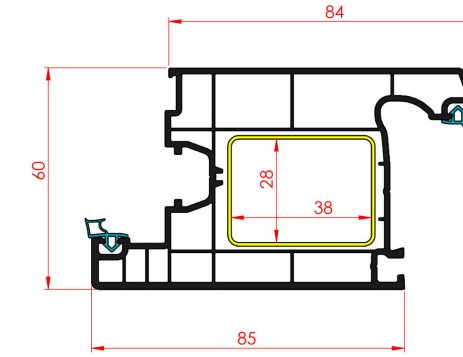

60 mm 4 odacıklı Pervazlı Kasa Profili
60 mm 4 Chambered Frame Profile

60 mm 4 odacıklı İçe Açılır Kapı Profili
60 mm 4 Chamber Inward Opening Door Profile