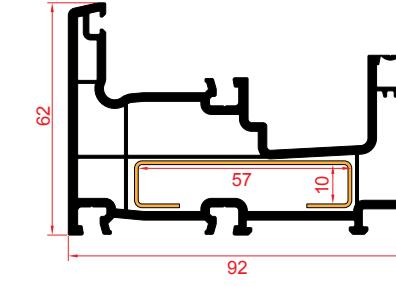

70mm Pervazlı Kasa Profili
70mm Groined Frame Profile
بروفيل هيكل الباب ذو الإطار 70 مم

70 mm Kanat Profili
70 mm Wing Profile
بروفيل الجناح 70 مم

Sürme Çift Ray Kasa Profili
Sliding Double Rail Frame Profile
انزلاق الملف الشخصي مزدوج السكك الحديدية