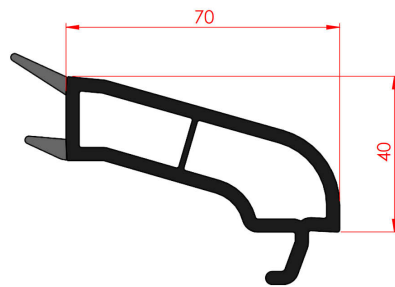

60 mm 3 odacıklı İçe Açılır Kapı Profili
60 mm 3 Chamber Inward Opening Door Profile

60 mm 3 odacıklı Hareketli Orta Kayıt Profili
60 mm 3 Chamber Movable Middle Registration Profile

60 mm 4 odacıklı Orta Kayıt Profili
60 mm 4 Chamber Middle Registration Profile

60 mm 4 odacıklı İçe Açılır Kapı Profili
60 mm 4 Chamber Inward Opening Door Profile

60 mm 4 odacıklı Hareketli Orta Kayıt Profili
60 mm 4 Chamber Movable Middle Registration Profile

60 mm lik 4 mm Tek Cam Çıtası
60 mm 4 mm Single Glazing Bead