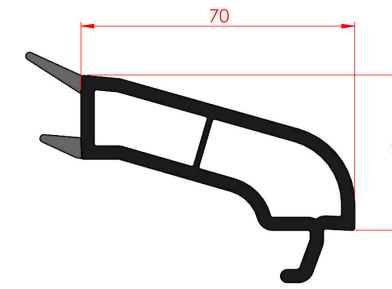

60 mm lik 4 mm Tek Cam Çıtası
60 mm 4 mm Single Glazing Bead