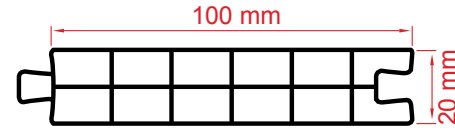

70mm Seri 40mm Yükseltme Profili
70mm Series 40mm Rise Profile
بروفيل الترفيع السريع 40 مم 70 مم

110mm Kasa Profili
110mm Frame Profile
بروفيل هيكل الباب 110 مم

150mm Kasa Profili
150mm Frame Profile
بروفيل هيكل الباب 150 مم

190mm Kasa Profili
190mm Frame Profile
بروفيل هيكل الباب 190 مم

70mm Seri 20mm Yükseltme Profili
70mm Series 20mm Rise Profile
بروفيل الترفيع السريع 20 مم 70 مم

70mm Açılı Dönüş Boru Profili
70mm Angled Return Pipe Profile
بروفيل أنبوب الدوران ذو الزاوية 70 مم