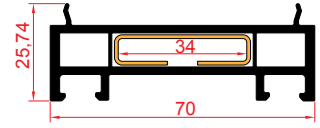

70mm Seri 20mm Yükseltme Profili
70mm Series 20mm Rise Profile
بروفيل الترفيع السريع 20 مم 70 مم