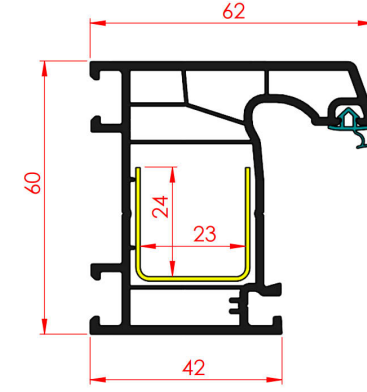

IBIZA TETRA 60 SERİ

POLERPLAST

IBIZA QUADRO 60 SERİ

60 mm 3 odacıklı L Kasa Profili
60 mm 3 Chamber L Frame Profile

60 mm 3 odacıklı Pervazlı Kasa Profili
60 mm 3 Chambered Frame Profile

60 mm 3 odacıklı Kanat Profili
60 mm 3 Chamber Wing Profile

60 mm 4 odacıklı L Kasa Profili
60 mm 4 Chamber L Frame Profile

60 mm 4 odacıklı Pervazlı Kasa Profili
60 mm 4 Chambered Frame Profile

60 mm 4 odacıklı Kanat Profili
60 mm 4 Chamber Wing Profile

60 mm 3 odacıklı Orta Kayıt Profili
60 mm 3 Chamber Middle Registration Profile