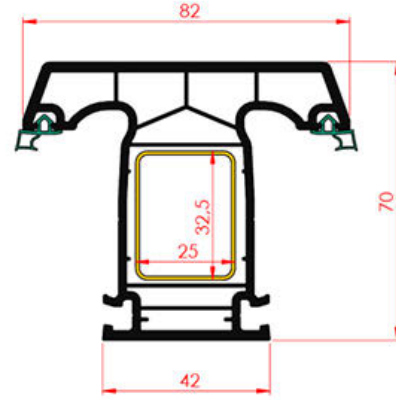

Yalıtımlı Sürme Orta Kayıt Profili
Insulated Sliding Sash Profile