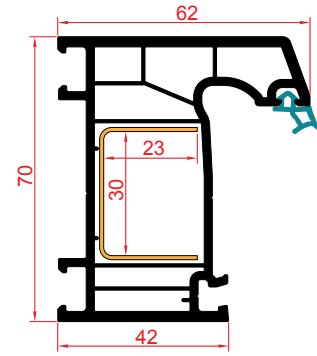

70mm Tek Cam Çıtası
70mm Single Glazing Bead
لوحة الزجاج المفرد 70 مم

70mm 20mm Çift Cam Çıtası
70mm 20mm Double Glazing Beads
لوحة الزجاج مجوز 20 مم 70 مم

Sürme Çift Cam Çıtası
Sliding Double Glazing Bead
لوحة الزجاج مجوز بالانزلاق