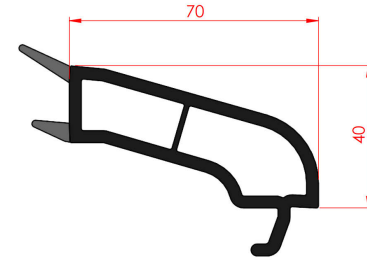

Alt Merkezleme Ray
Bottom Centering Rail

Üst Merkezleme
Top Centering

Çift Kanat Birleştirme
Double Wing Joining

Yalıtımlı Sürme Kasa Kapama Profili
Insulated Sliding Sash Profile

Yalıtımlı Sürme Kanat Kapama Profili
Insulated Sliding Wing Closure Profile