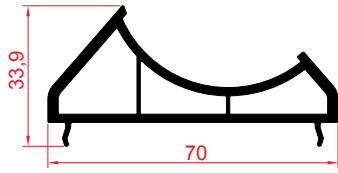

110mm Kasa Profili
110mm Frame Profile
بروفيل هيكل الباب 110 مم

190mm Kasa Profili
190mm Frame Profile
بروفيل هيكل الباب 190 مم

70mm Seri 20mm Yükseltme Profili
70mm Series 20mm Rise Profile
بروفيل الترفيع السريع 20 مم 70 مم

100mm Panel
100mm Panel
صفیحة 100 مم

POLER DOOR
Pvc Kompozit Kapı Kasaları