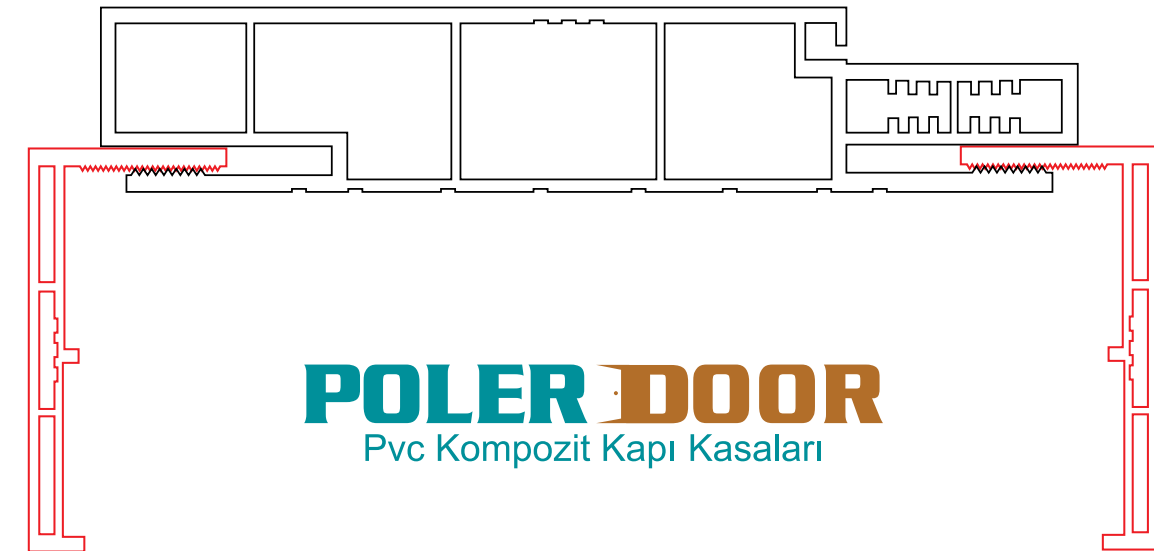

70mm Tek Cam Çıtası
70mm Single Glazing Bead
لوح الزجاج مفرد 70 مم

60 mm lik 4 mm Tek Cam Çıtası
60 mm 4 mm Single Glazing Bead

60 mm lik 4 mm Çift Cam Çıtası
60 mm 4 mm Double Glazing Bead

70mm Bağ Profili
70mm Transvers Profile
بروفيل الربط 70 مم