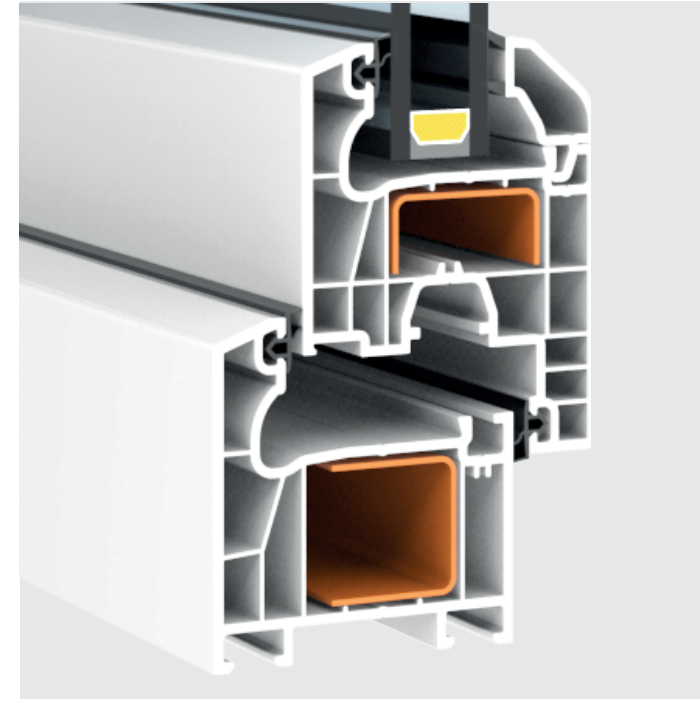

60'lık sistemde dört odacıklı
daha çok güvenle enerjinizi koruyun

More chambers in the 60 system
save your energy with more confidence