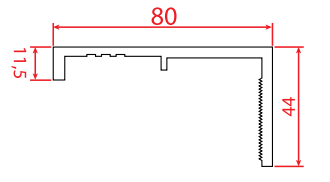

44x80 Düz Pervaz
44x80 Straight Molding
إطار عادي 80*44