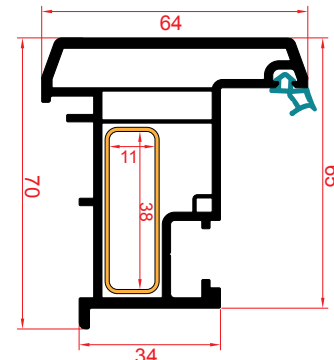

70mm Pervazlı Kasa Profili
70mm Groined Frame Profile
بروفيل هيكل الباب ذو الإطار 70 مم

70mm Hareketli Orta Kayıt Profili
70 mm Movable Vertical Meeting Rail Profile
بروفيل القسم الوسطي المتحرك 70 مم