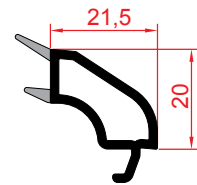

4 mm Tek Cam Çıtası
4 mm Single Glazing Bead

İspanyoleet Merkezleme
Hispanette Centering

Yatak Yükseltme
Bed Upgrade

Kasa Kapama
Closing the November Safe

20 mm Çift Cam Çıtası
20 mm Double Glazing Bead

24 mm Çift Cam Çıtası
24 mm Double Glazing Bead