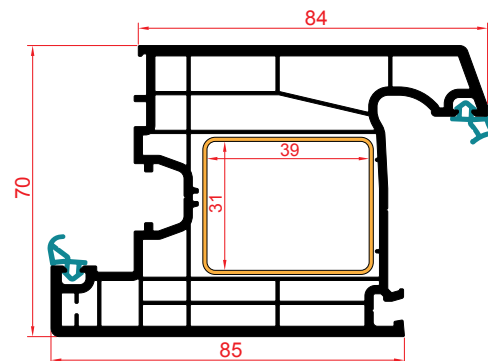

70mm Orta Kayıt Profili
70 mm Vertical Meeting Rail Profile
بروفيل القسم الوسطي 70 مم

70 mm İçe Açılır Kapı Profili
70 mm Inward Opening Door Profile
بروفيل الباب الذي يفتح إلى الداخل 70 مم

70mm Tek Cam Çıtası
70mm Single Glazing Bead
لوحة الزجاج المفرد 70 مم

70mm 20mm Çift Cam Çıtası
70mm 20mm Double Glazing Beads
لوحة الزجاج مجوز 20 مم 70 مم

Sürme Çift Cam Çıtası
Sliding Double Glazing Bead
لوحة الزجاج مجوز بالانزلاق