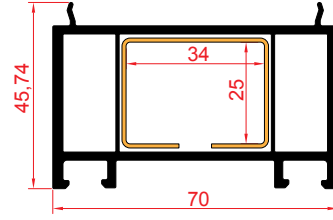

70mm Seri 40mm Yükseltme Profili
70mm Series 40mm Rise Profile
بروفيل الترفيع السريع 40 مم 70 مم

110mm Kasa Profili
110mm Frame Profile
بروفيل هيكل الباب 110 مم

150mm Kasa Profili
150mm Frame Profile
بروفيل هيكل الباب 150 مم