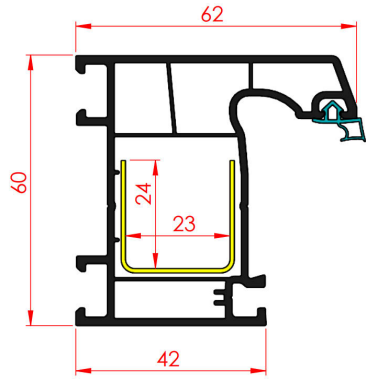

70mm Tek Cam Çıtası
70mm Single Glazing Bead
لوحة الزجاج المفرد 70 مم

70mm 20mm Çift Cam Çıtası
70mm 20mm Double Glazing Beads
لوحة الزجاج مجوز 20 مم 70 مم

Sürme Çift Cam Çıtası
Sliding Double Glazing Bead
لوحة الزجاج مجوز بالانزلاق

IBIZA TETRA 60 SERİ

POLERPLAST

IBIZA QUADRO 60 SERİ

60 mm 3 odacıklı L Kasa Profili
60 mm 3 Chamber L Frame Profile

60 mm 3 odacıklı Pervazlı Kasa Profili
60 mm 3 Chambered Frame Profile

60 mm 3 odacıklı Kanat Profili
60 mm 3 Chamber Wing Profile