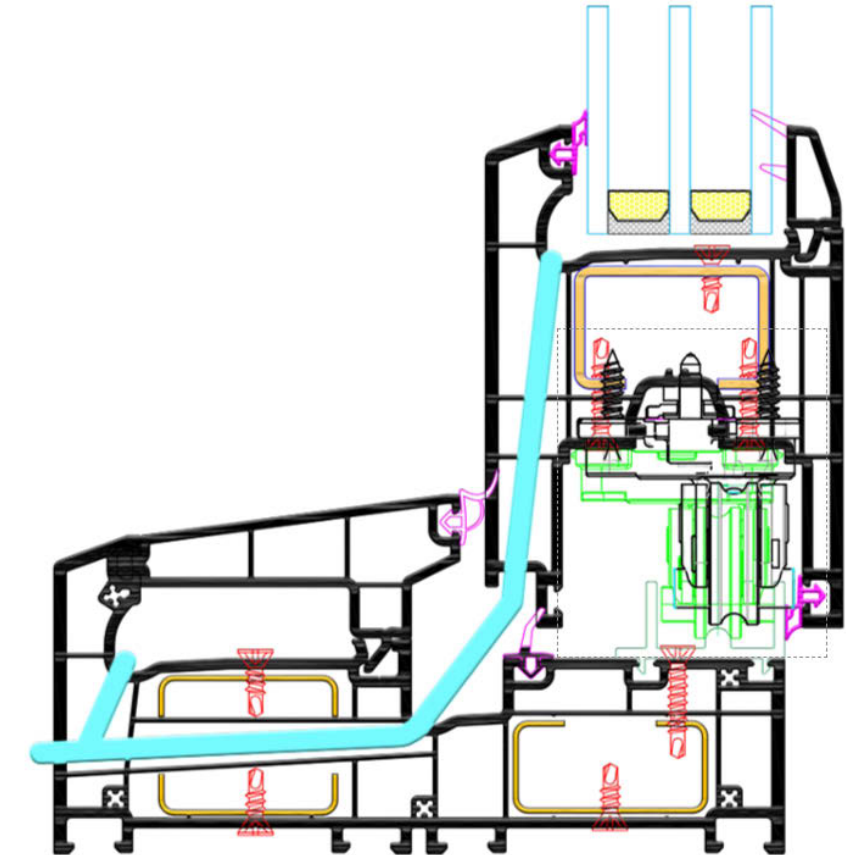

36 mm Çift Cam Çıtası
36 mm Double Glazing Bead

 **POLERPLAST**

70-80 Köşe Dönüş Adaptörü
70-80 Corner Turn Adapter
بروفيل محول الدوارن 70-80 مم

70 mm Açılı Adaptör Profili
70 mm Angled Adapter Profile
بروفيل المحول ذو الزاوية 70 مم