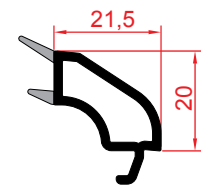

110mm Kasa Profili
110mm Frame Profile
بروفيل هيكل الباب 110 مم

190mm Kasa Profili
190mm Frame Profile
بروفيل هيكل الباب 190 مم

70mm Seri 20mm Yükseltme Profili
70mm Series 20mm Rise Profile
بروفيل الترفيع السريع 20 مم 70 مم

100mm Panel
100mm Panel
صفیحة 100 مم

POLER DOOR
Pvc Kompozit Kapı Kasaları