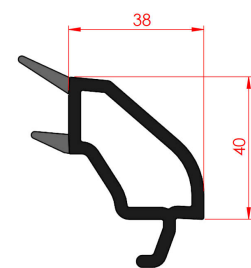

60 mm 3 odacıklı İçe Açılır Kapı Profili
60 mm 3 Chamber Inward Opening Door Profile

60 mm 3 odacıklı Hareketli Orta Kayıt Profili
60 mm 3 Chamber Movable Middle Registration Profile

60 mm 4 odacıklı Orta Kayıt Profili
60 mm 4 Chamber Middle Registration Profile

60 mm 4 odacıklı İçe Açılır Kapı Profili
60 mm 4 Chamber Inward Opening Door Profile

60 mm 4 odacıklı Hareketli Orta Kayıt Profili
60 mm 4 Chamber Movable Middle Registration Profile

60 mm lik 4 mm Tek Cam Çıtası
60 mm 4 mm Single Glazing Bead