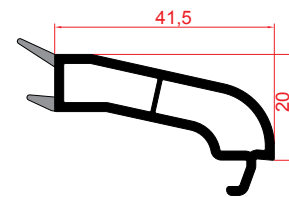

70mm Hareketli Orta Kayıt Profili
70 mm Movable Vertical Meeting Rail Profile
بروفيل القسم الوسطي المتحرك 70 مم

70 mm Dışa Açılır Kapı Profili
70 mm Outward Opening Door Profile
بروفيل الباب الذي يفتح إلى الخارج 70 مم

Sürme Pervazlı Kasa Profili
Sliding Frame Profile

Sürme Sineklikli Pervazlı Kasa Profili
Sliding Fly Screen and Molded Case

Sürme Interlock Profili
Sliding Interlock Profile
بروفيل إنترلوك ذو الانزلاق

70 mm İçe Açılır Kapı Profili
70 mm Inward Opening Door Profile
بروفيل الباب الذي يفتح إلى الداخل 70 مم