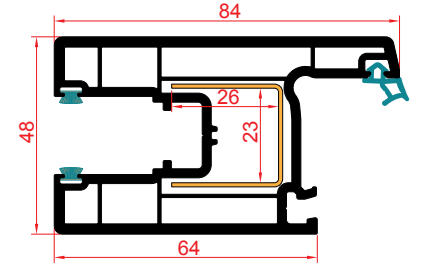

Sürme Kanat Profili
Sliding Wing Profile
بروفيل الجناح ذو الانزلاق