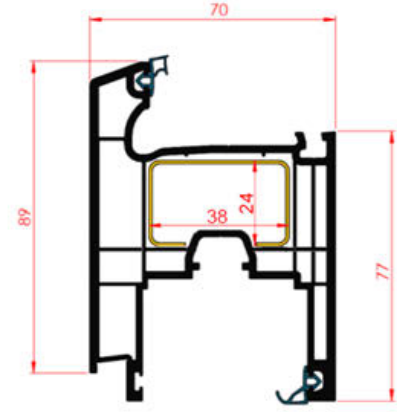

Yalıtımlı Sürme Kanat Profili
Insulated Sliding Sash Profile